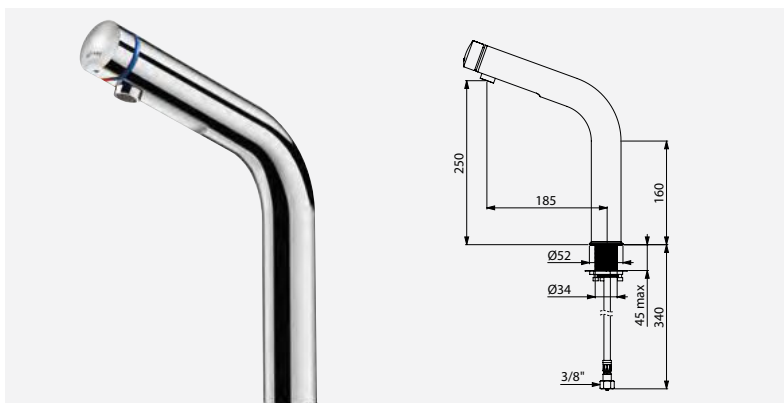

Mitigeur de lavabo temporisé TEMPOMIX 3 H. 250
Réf. DELABIE : 794120

DELABIE, l'expertise d'un fabricant

DELABIE, société française 100 % familiale, créée en 1928, est le leader européen en robinetterie et équipements sanitaires pour les établissements recevant du public. Elle propose une offre spécifique à ce marché avec cinq gammes : Robinetteries pour lieux publics, Robinetteries pour hôpitaux, Accessibilité et Accessoires d'hygiène, Appareils sanitaires Inox et autres Robinetteries spécifiques.

Plus de 2 000 fabrications DELABIE, une référence à l'international, sont exportées depuis son usine en France dans plus de 90 pays.

La société dispose de 9 filiales dans le monde : Allemagne, Autriche, Benelux, Royaume-Uni, Espagne, Portugal, Pologne, Emirats Arabes Unis (Dubai) et Chine (Hong-Kong).

Mettant depuis de nombreuses années les enjeux écologiques au cœur de sa réflexion, DELABIE propose des produits aussi design que responsables et durables.

Locaux, modes de production, dématérialisation, packagings, engagement des collaborateurs... la société DELABIE est fière d'avoir reçu la médaille d'argent ECOVADIS en 2023.

CONTACT

RELATIONS PRESSE
Svea WAGEMANS

Tél : +32 (0) 490 41 01 56

pers-presse@delabiebenelux.com

PUBLICITÉS
Laetitia TIMMERMANS

Tél : +32 (0) 473 95 37 91

pers-presse@delabiebenelux.com

Retrouvez DELABIE sur les réseaux sociaux