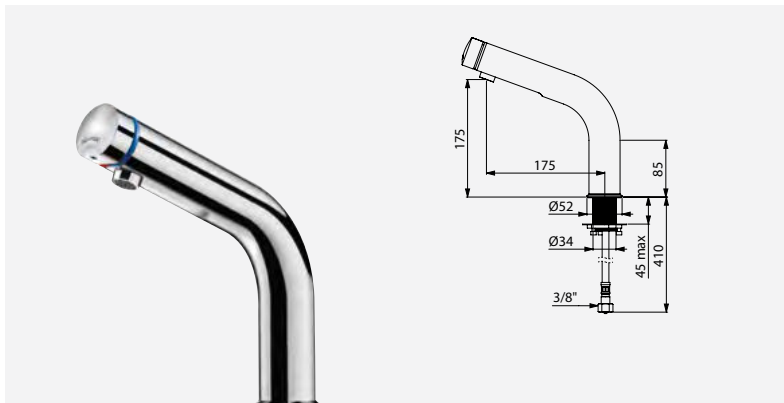

BRÈVE PRODUIT / LE TEMPOMIX 3 PREND DE LA HAUTEUR

DELABIE, expert des équipements sanitaires pour les lieux publics, élargit sa gamme de TEMPOMIX 3 pour convenir à tout type de vasque - encastrable, semi-encastrable ou à poser -. Son confort, son design intemporel et sa capacité à réduire la consommation d'eau à 85 % fait de ce produit un incontournable dans les établissements recevant du public haut de gamme.

Illustrations disponibles sur notre site internet delabiebenelux.com, rubrique Presse

Mitigeur de lavabo temporisé TEMPOMIX 3 H.170
Réf. DELABIE : 794110