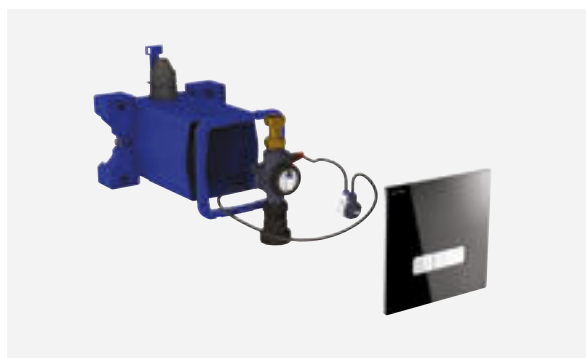

UN SEUL PRODUIT POUR TOUT TYPE D'INSTALLATION

AILETTES MODULABLES

RAILS À PLACOPLATRE®

MUR PLEIN

PANNEAU

TEMPOFLUX 3 encastré
Réf. DELABIE : 763BOX-763030

Purge sécurisée

Mise en situation
Réf. DELABIE : WC TEMPOFLUX 3