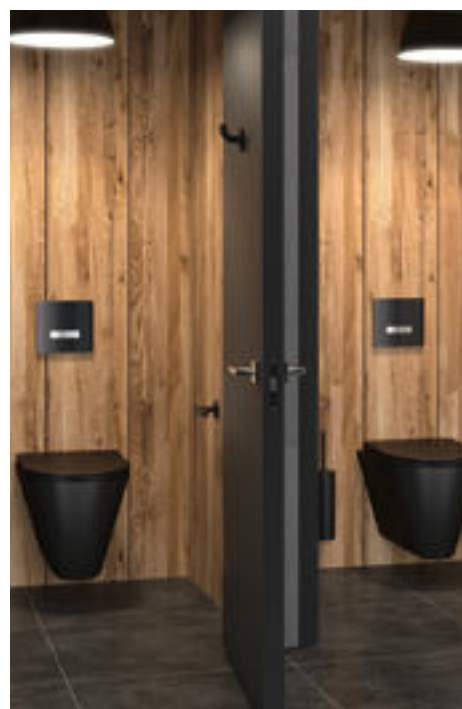

Mise en situation
Réf. DELABIE : WC TEMPOFLUX 3

DELABIE, l'expertise d'un fabricant

DELABIE, société française 100 % familiale, créée en 1928, est le leader européen en robinetterie et équipements sanitaires pour les établissements recevant du public. Elle propose une offre spécifique à ce marché avec cinq gammes : Robinetteries pour lieux publics, Robinetteries pour hôpitaux, Accessibilité et Accessoires d'hygiène, Appareils sanitaires Inox et autres Robinetteries spécifiques.

Plus de 2 000 fabrications DELABIE, une référence à l'international, sont exportées depuis son usine en France dans plus de 90 pays.

La société dispose de 9 filiales dans le monde : Allemagne, Autriche, Benelux, Royaume-Uni, Espagne, Portugal, Pologne, Emirats Arabes Unis (Dubai) et Chine (Hong-Kong).

CONTACT

Retrouvez DELABIE sur les réseaux sociaux

RELATIONS PRESSE
Svea WAGEMANS

Tél : +32 (0) 490 41 01 56
pers-presse@delabiebenelux.com

PUBLICITÉS
Laetitia TIMMERMANS

Tél : +32 (0) 473 95 37 91
pers-presse@delabiebenelux.com