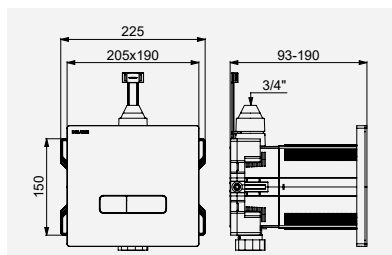

TEMPOFLUX 3 encastré
Verre noir
Réf. DELABIE : 763BOX-763030

UN SEUL PRODUIT POUR TOUT TYPE D'INSTALLATION

AILETTES MODULABLES