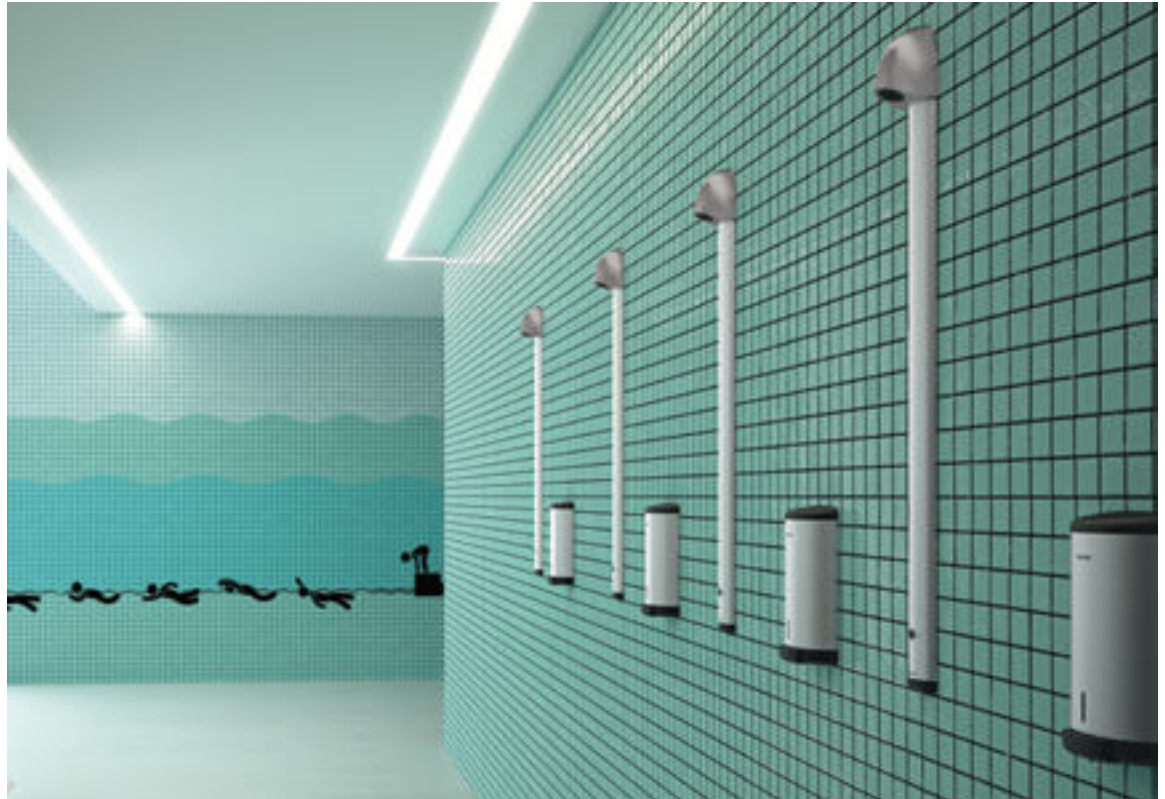

HET SCHUIMT ONDER DE DOUCHE

Zeepverdeler douchemodel

Zeepverdeler douchemodel

Vormt een DUO design met de SPORTING 2 elektronische of zelfsluitende douchepanelen

Ref. 510579

De DELABIE groep, expert in sanitaire voorzieningen voor publieke ruimten, vervolledigt zijn gamma doucheproducten met een nieuwe zeepverdeler. Deze verdeler is waterdicht en speciaal ontworpen voor gebruik in de douche. Hij is vervaardigd uit aluminium en past perfect bij de bekende DELABIE douchepanelen.

100 % waterdicht

Deze nieuwe verdeler voor vloeibare zeep is volledig waterdicht. Het is belangrijk om te weten dat wanneer water in vloeibare zeep terechtkomt, de zeepsamenstelling verandert. Dit kan op termijn bacteriegroei veroorzaken. Daarom heeft DELABIE speciaal een nieuwe zeepverdeler ontworpen zodat de gebruiker in alle veiligheid kan douchen. Het water kan het zeepreservoir dus niet binnensijpelen.

Bovendien voorkomt de vorm van het reservoir permanente zeepstagnatie waardoor maximale hygiëne gegarandeerd wordt.

DUO Design

De strakke vormgeving van de nieuwe zeepverdeler past bij de bekende DELABIE douchepanelen. Dit DUO van producten in geanodiseerd aluminium vormt een harmonieus ontwerp.

De DELABIE groep, expert in sanitaire voorzieningen voor publieke ruimten, vervolledigt zijn gamma doucheproducten met een nieuwe zeepverdeler. Deze verdeler is waterdicht en speciaal ontworpen voor gebruik in de douche. Het ontwerp in aluminium past perfect bij de bekende DELABIE douchepanelen en beide producten vormen zo een harmonieus DUO.