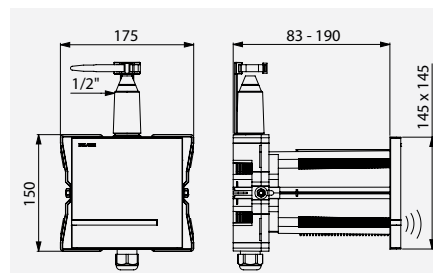

#### FLEXIBELE LAMELLEN

RAILS VOOR GIPSPLAAT

VOLLE MUUR

PANEEL

TEMPOMATIC 4 urinoirkraan voor inbouw  
DELABIE refs.: 430PBOX + 430006

TEMPOMATIC 4 urinoirkraan voor inbouw  
DELABIE refs.: 430PBOX + 430016 + 752430