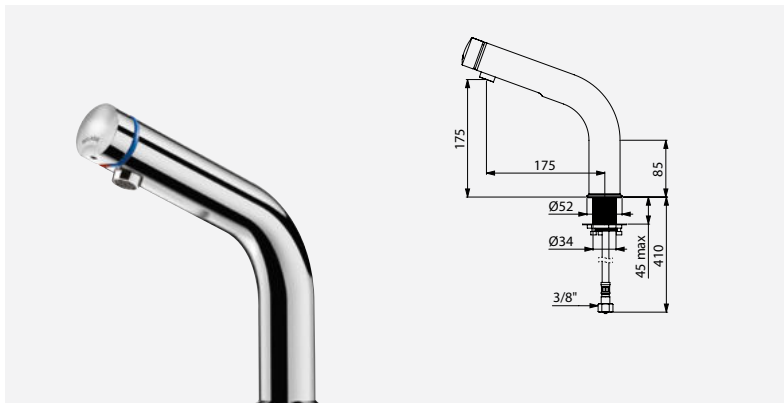

PRODUCT BEKNOPT / DE TEMPOMIX 3 WINT IN HOOGTE

DELABIE, expert in sanitaire uitrusting voor publieke ruimten, breidt zijn TEMPOMIX 3 gamma uit om te passen bij elk type wastafel: voor inbouw, half-inbouw of opbouw. Zijn comfort, zijn tijdloos design en zijn vermogen om waterverbruik te beperken tot 85 % maakt dit een onomkeerbaar product voor hoogwaardige voorzieningen die toegankelijk zijn voor het publiek.

Afbeeldingen zijn beschikbaar op de website delabiebelux.com, rubriek Pers

TEMPOMIX 3 zelfsluitende wastafelmengkraan H.170
DELABIE ref.: 794110