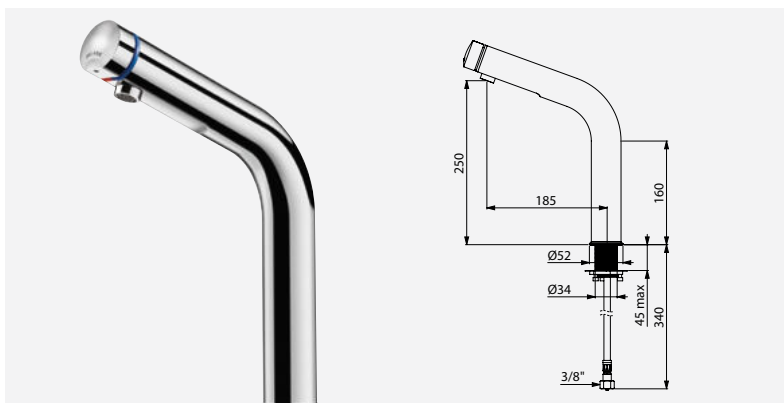

TEMPOMIX 3 zelfsluitende wastafelmengkraan H. 250
DELABIE ref.: 794120

DELABIE, de expertise van een fabrikant

DELABIE werd in 1928 opgericht in Frankrijk. Vandaag is het nog steeds 100% een familiebedrijf en uitgegroeid tot de Europese leider in kranen en sanitaire voorzieningen voor publieke ruimten. Het bedrijf richt zich tot deze markt met een specifiek aanbod, bestaande uit 5 assortimenten: kranen voor publieke ruimten, kranen voor ziekenhuizen, toegankelijkheid en hygiëne accessoires, sanitaire toestellen in rvs en andere specifieke kranen.

DELABIE is een internationale referentie geworden: meer dan 2.000 producten worden vanuit de fabriek in Frankrijk naar meer dan 90 landen uitgevoerd.

De groep telt 9 filialen wereldwijd: Benelux, Duitsland, Oostenrijk, Verenigd Koninkrijk, Spanje, Portugal, Polen, Verenigde Arabische Emiraten (Dubai) en China (Hong Kong).

DELABIE stelt al jaren ecologische kwesties centraal en biedt producten die even stijlvol als verantwoord en duurzaam zijn.

Het bedrijf is ook trots op de toekenning van de zilveren ECOVADIS-medaille in 2023 voor haar gebouwen, productiemethoden, dematerialisatie, verpakkingen en betrokkenheid van haar medewerkers.

CONTACT

PERS
Svea WAGEMANS

Tel : +32 (0) 490 41 01 56

pers-presse@delabiebelux.com

ADVERTENTIES
Laetitia TIMMERMANS

Tel : +32 (0) 473 95 37 91

pers-presse@delabiebelux.com

DELABIE is te vinden op volgende sociale media