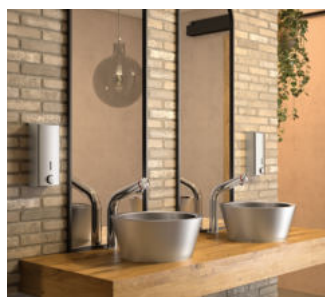

Installatievoorbeeld,
TEMPOMIX 3 zelfsluitende wastafelmengkraan
Ref. DELABIE 794120

Het product

Het TEMPOMIX 3 assortiment van DELABIE wint in hoogte met twee nieuwe uitloophoogtes: 170 mm en 250 mm. De opbouw en half-inbouw wastafels, de huidige trend in sanitair, kunnen nu rekenen op de TEMPOMIX 3 om de ruimte voor het handen wassen te verbeteren.

De TEMPOMIX 3 is een zelfsluitende ééngreepsmengkraan. Zijn drukknop heeft namelijk een dubbele functie: je kan er de kraan mee activeren, maar je kan er ook de temperatuur mee regelen. Openbare ruimten worden bezocht door allerlei gebruikers. Daarom stelt DELABIE een mengkraan voor met een soepele greep, aangepast en bruikbaar voor iedereen (kinderen, ouderen of mensen met een beperkte mobiliteit). Dit alles zonder de robuustheid te vergeten. De TEMPOMIX 3 mengkraan heeft een lichaam in verchromd rvs en een strakke vormgeving: hij is ontworpen voor intensief gebruik.

Het besparen van water en energie rijmt met DELABIE. Het zit namelijk in het DNA van het bedrijf om kranen te ontwerpen die de controle op het verbruik vereenvoudigen en die waterverspilling van drinkbaar water tegen gaan. Dankzij de automatische sluiting van de TEMPOMIX 3 zal de gebruiker enkel water gebruiken indien nodig. Dit zorgt voor maar liefst 85% waterbesparing tegenover klassieke kranen. Daarnaast verbruikt hij ook geen elektriciteit, wat hem bijzonder milieuvriendelijk maakt.

Wordt de TEMPOMIX 3 hoge mengkraan een must-have voor hoogwaardig sanitair? Wij zeggen van wel!

CONTACT

PERS
Svea WAGEMANS

Tel : +32 (0) 490 41 01 56
pers-presse@delabiebelux.com

ADVERTENTIES
Laetitia TIMMERMANS

Tel : +32 (0) 473 95 37 91
pers-presse@delabiebelux.com