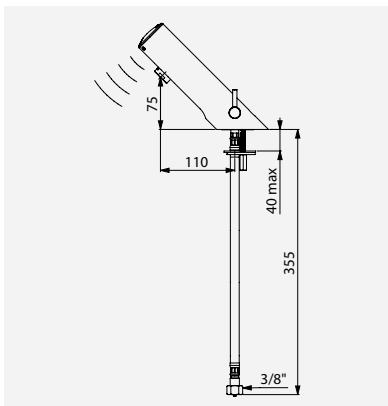

TEMPOMATIC 4 elektronische mengkraan
op batterijen
DELABIE ref.: 490106