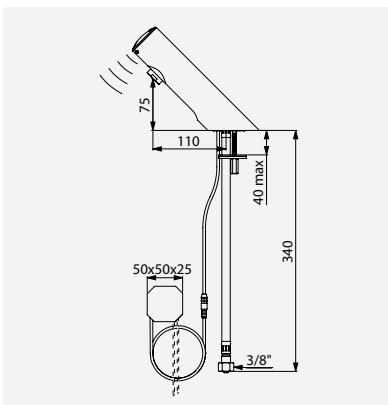

TEMPOMATIC 4 elektronische kraan
op netspanning
DELABIE ref.: 440100