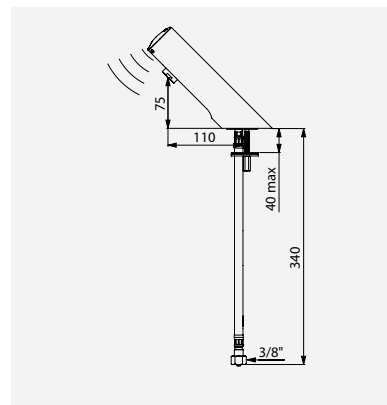

TEMPOMATIC 4 elektronische kraan
op batterijen
DELABIE ref.: 440106

DELABIE, de expertise van een fabrikant

DELABIE werd in 1928 opgericht in Frankrijk. Vandaag is het nog steeds 100% een familiebedrijf en uitgegroeid tot de Europese leider in kranen en sanitaire voorzieningen voor openbare plaatsen. Het bedrijf richt zich tot deze markt met een specifiek aanbod, bestaande uit 5 assortimenten: kranen voor publieke ruimten, kranen voor ziekenhuizen, toegankelijkheid en hygiëne accessoires, sanitaire toestellen in rvs en andere specifieke kranen.

Meer dan 2.000 DELABIE referenties, een internationale referentie, worden vanuit de fabriek in Frankrijk naar meer dan 90 landen uitgevoerd.

De groep telt 9 filialen wereldwijd: Benelux, Duitsland, Oostenrijk, Verenigd Koninkrijk, Spanje, Portugal, Polen, Verenigde Arabische Emiraten (Dubai) en China (Hong Kong).

CONTACT

PERS
Svea WAGEMANS

Tel : +32 (0) 490 41 01 56

pers-presse@delabiebelux.com

ADVERTENTIES
Laetitia TIMMERMANS

Tel : +32 (0) 473 95 37 91

pers-presse@delabiebelux.com

DELABIE is te vinden op volgende sociale media