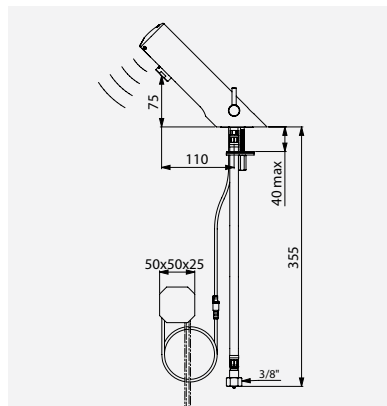

TEMPOMATIC 4 elektronische mengkraan
op batterijen
DELABIE ref.: 490106

TEMPOMATIC 4 elektronische mengkraan
op batterijen
DELABIE ref.: 490106

TEMPOMATIC 4 elektronische mengkraan
op netspanning
DELABIE ref.: 490100