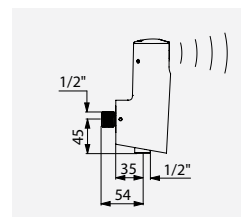

TEMPOMATIC 4, haakse aansluiting
DELABIE ref.: 479411