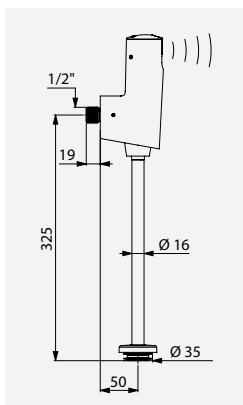

TEMPOMATIC 4, volledige set voor standaard urinoir
DELABIE ref.: 479412