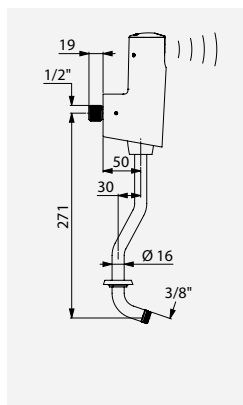

TEMPOMATIC 4, aansluiting in lijn
DELABIE ref.: 479410

TEMPOMATIC 4, haakse aansluiting
DELABIE ref.: 479411

TEMPOMATIC 4, volledige set voor standaard urinoir
DELABIE ref.: 479412

TEMPOMATIC 4, volledige set voor DELABIE FINO urinoir
DELABIE ref.: 479413