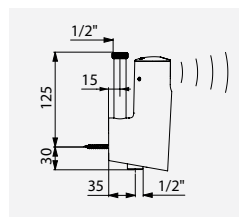

TEMPOMATIC 4, aansluiting in lijn
DELABIE ref.: 479410