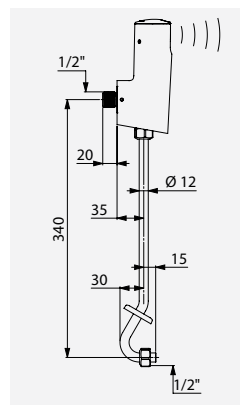

TEMPOMATIC 4, volledige set voor DELABIE DELTACERAM urinoir
DELABIE ref.: 479415

DELABIE, de expertise van een fabrikant

DELABIE werd in 1928 opgericht in Frankrijk. Vandaag is het nog steeds 100% een familiebedrijf en uitgegroeid tot de Europese leider in kranen en sanitaire voorzieningen voor openbare plaatsen. Het bedrijf richt zich tot deze markt met een specifiek aanbod, bestaande uit 5 assortimenten: kranen voor publieke ruimten, kranen voor ziekenhuizen, toegankelijkheid en hygiëne accessoires, sanitaire toestellen in rvs en andere specifieke kranen.

Meer dan 2.000 DELABIE referenties, een internationale referentie, worden vanuit de fabriek in Frankrijk naar meer dan 90 landen uitgevoerd.

De groep telt 9 filialen wereldwijd: Benelux, Duitsland, Oostenrijk, Verenigd Koninkrijk, Spanje, Portugal, Polen, Verenigde Arabische Emiraten (Dubai) en China (Hong Kong).

CONTACT

PERS
Svea WAGEMANS

Tel: +32 (0) 490 41 01 56

pers-presse@delabiebelux.com

ADVERTENTIES
Laetitia TIMMERMANS

Tel: +32 (0) 473 95 37 91

pers-presse@delabiebelux.com

DELABIE is te vinden op volgende sociale media