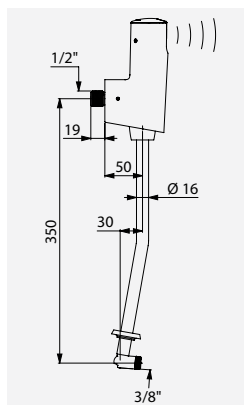

TEMPOMATIC 4, volledige set voor DELABIE FINO urinoir
DELABIE ref.: 479413