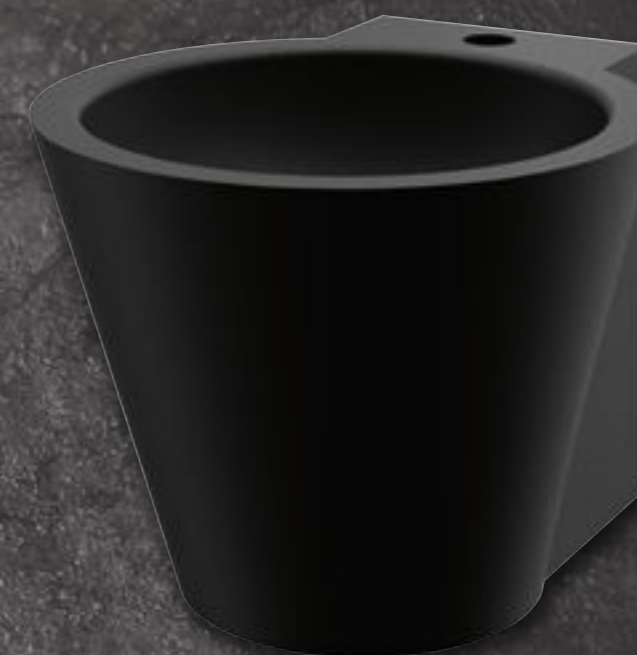

De BINOPTIC elektronische zeepverdeler past perfect bij de kranen uit het BINOPTIC-assortiment van DELABIE dankzij het gemeenschappelijk ontwerp.

Het wandmodel was reeds gekend en nu doet ook het bladmodel zijn intrede in de sanitaire ruimtes van openbare gebouwen.

512051BK
Zeepverdeler
muurmodel

512021BK
BINOPTIC zeepverdeler

DE BLACK BINOPTIC KRIJGT GEZELSCHAP

Met twee is beter dan alleen.
Producten die elkaar aanvullen en waarbij functionaliteit en esthetiek hand in hand gaan.
Een ontwerp dat verenigt, een geheel vormt en de producten tot leven laat komen.

120810BK
UNITO opbouw waskom

ELEGANT ZWART

Zwart wordt steeds meer gebruikt in utiliteiten. De UNITO wastafel is een waar decoratief element met een minimalistisch en tijdloos design. Hij is uitermate geschikt voor gebruik in publieke ruimten zoals kantoren of hotels.

Design:
tijdloos zwart, vaste waarde

Gemakkelijk te reinigen:
Teflon® of PTFE heeft een slechte grip

Vandaalbestendig:
vervaardigd uit RVS 304 (onbreekbaar), afwerking in mat zwart Teflon® of PTFE

121180BK
MINI BAILA wastafel muurmodel