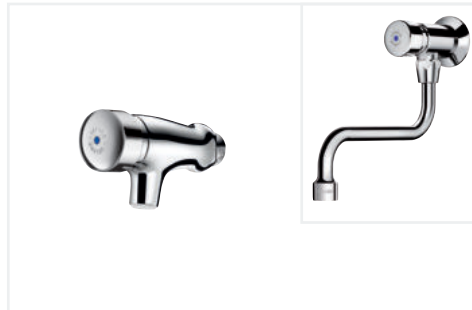

RVS 304 glanzend gepolijst	6601
RVS 304 mat gepolijst	6607D
RVS 304 geëpoxideerd wit	6602

Voor paneel van 8 tot 16 mm 790975

Vaste gegoten uitloop 981142

TEMPOMIX 3 zelfsluitende mengkraan

- ◆ Soepele bediening
- ◆ Temperatuurregeling en bediening op de drukknop
- ◆ Zelfsluiting na ~7 seconden
- ◆ Debiet ingesteld op 3 l/min bij 3 bar, aanpasbaar tussen 1,4 en 6 l/min
- ◆ Kalkwerende straalbreker
- ◆ Lichaam in verchromd massief messing M1/2"
- ◆ Vaste of draaibare uitloop
- ◆ Filters en terugslagkleppen
- ◆ Regelbare temperatuurbegrenzing
- ◆ S-koppelingen M1/2" voor asafstand tussen 130 en 170 mm

Draaibare uitloop L.150 mm	794350
Vaste uitloop L.150 mm	794360
Korte vaste uitloop	794370

TEMPOSTOP zelfsluitende kraan

- ◆ Zelfsluiting na ~15 seconden (geschikt voor uitgietbakken) of 7 seconden
- ◆ Debiet ingesteld op 3 l/min bij 3 bar, aanpasbaar tussen 1,4 en 6 l/min
- ◆ Vandalbestendige kalkwerende straalbreker
- ◆ Lichaam in verchromd massief messing
- ◆ Beschikbaar met antiblokkeerveiligheid (AB): het water loopt enkel als de drukknop losgelaten wordt