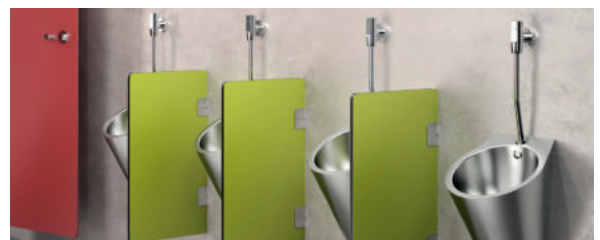

Urinoir
P. 12-13