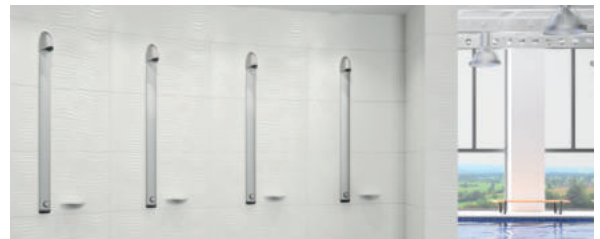

Douche
P. 7-11