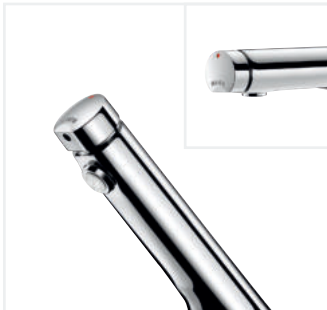

TEMPOSOFT 2 zelfsluitende kraan

- Soepele bediening
- Zelfsluiting na ~7 seconden
- Debiet ingesteld op 3 l/min bij 3 bar, aanpasbaar tussen 1,4 en 6 l/min
- Vandaalbestendige kalkwerende straalbreker
- Lichaam in verchromd massief messing M1/2"
- Ook beschikbaar als mengkraan

CANAL collectieve wastafel

- Bacteriostatisch RVS 304 Mat gepolijste afwerking
- Eenvoudig te plaatsen: rvs is minder zwaar dan andere materialen
- Het is mogelijk om muurkranen of kranen op blad te installeren
- Afloop rechts
- Geleverd met afvoerplug 1"1/2 en bevestigingen Zonder overloop
- CE markering Conform de norm EN 14296
- Andere beschikbare lengtes: 600, 2.400 en 3.000 mm Ook beschikbaar met kraangaten en afloop links Het is mogelijk een spatwand te plaatsen in bacteriostatisch RVS 304
- Gewicht: 7,6 kg voor het model 1.200 mm, 8,5 kg voor het model 1.400 mm, 10,3 kg voor het model 1.800 mm

PREMIX NANO thermostatische mengautomaat

- Om 1 of 2 kranen of 1 douche aan te sluiten
- Antiverbrandingsveiligheid: automatische sluiting bij onderbreking van het koud of warm water
- Temperatuur vooraf ingesteld op 38°C, aanpasbaar door de installateur tussen 34 en 60°C
- Filters en terugslagkleppen
- Minimum werkingsdebiet: 3 l/min
- Het is mogelijk een thermische spoeling uit te voeren
- Toevoer warm water F3/8", toevoer koud water M3/8", uitgang gemengd water M3/8"

Op blad	
Verstevigde bevestiging met contraoer en 3 rvs schroeven	740300
Bevestiging met contraoer	740500
Muurmodel	
L.110 mm	741500
L.150 mm	741550

L.1200 mm	120250
L.1400 mm	120260
L.1800 mm	120280

Verchromd lichaam	732216
Met aansluitset 3/8"	732230