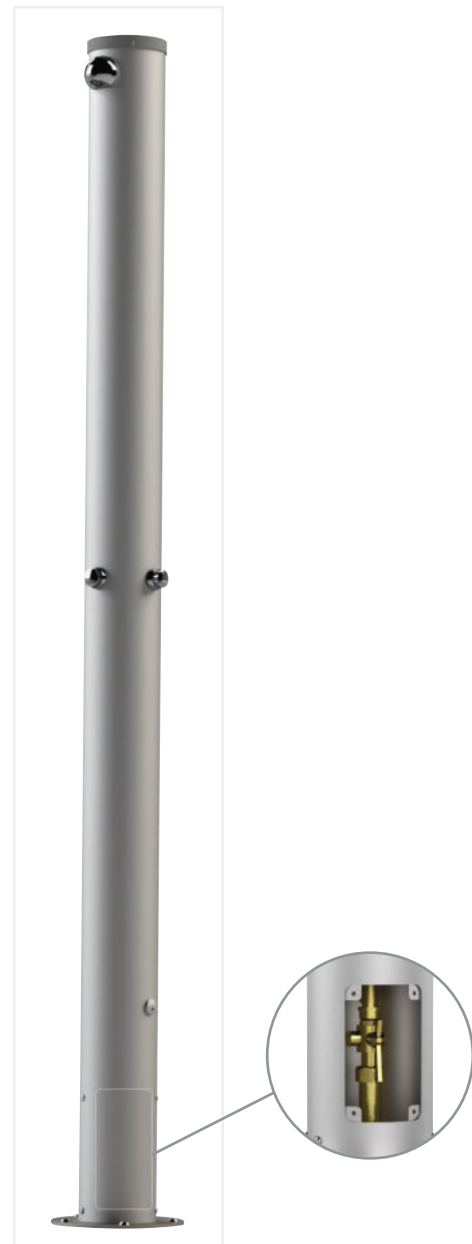

PLEIN-AIR zelfsluitende buitendouche

- Soepele bediening
- Zelfsluiting na ~15 seconden voor de douchekop en ~3 seconden voor de voetdouche
- Kant-en-klare buitendouche in geanodiseerd aluminium
- Onderaansluiting met rechte stopkraan F3/4"
- TEMPOSOFT 2 zelfsluitende kraan voor toevoer van gemengd water
- Verchroomde, vandaalbestendige en kalkwerende ROUND douchekop met automatische debietregeling, met ingesteld debiet op 6 l/min bij 3 bar
- Eenvoudig te demonteren en af te schermen voor de winterperiode
- Met inspectieluik voor toegang tot afsluitkraan
- Filter