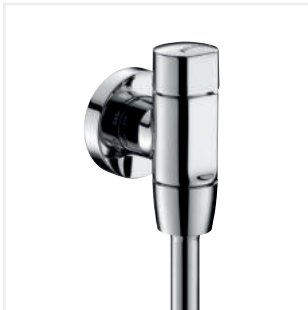

TEMPOFLUX zelfsluitende kraan

- Soepele bediening
- Zelfsluiting na ~3 seconden
- Debiet ingesteld op 0,15 l/sec bij 3 bar, aanpasbaar tot 0,3 l/sec
- Innovatief systeem met stopkraan en debietregeling geïntegreerd in de rozet (patent)
- Conform de norm NF EN 12541 (geluidsniveau klasse II)
- Lichaam in verchromd massief messing M1/2"