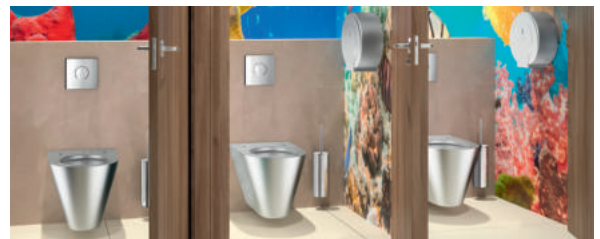

Toilet
P. 14-15