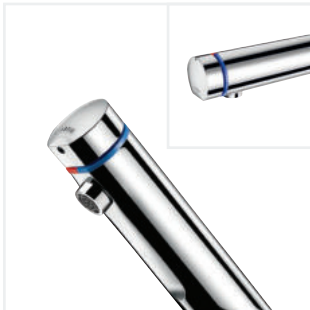

TEMPOMIX 3 zelfsluitende mengkraan

- Soepele bediening
- Temperatuurregeling en bediening op de drukknop
- Zelfsluiting na ~7 seconden
- Debiet ingesteld op 3 l/min bij 3 bar, aanpasbaar tussen 1,4 en 6 l/min
- Lichaam in verchroomd massief messing
- Filters en terugslagkleppen
- Regelbare temperatuuurbegrenzing

Op blad	
Zonder stopkranen	794100
Muurmodel	
L.110 mm	794050
L.190 mm	794055
Bevestiging door de muur	
L.110 mm	794150
L.190 mm	794155