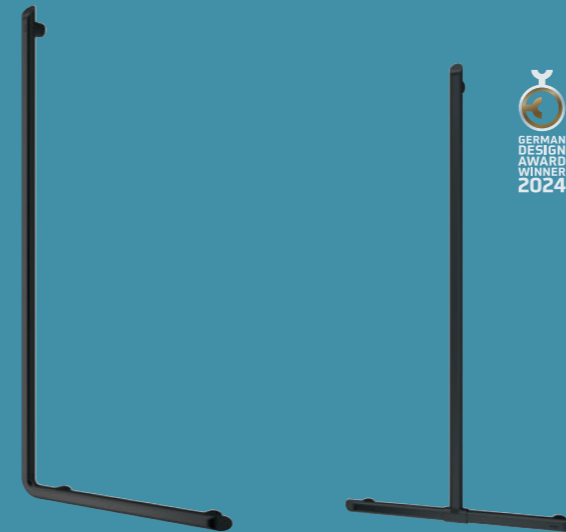

BORN TO Be a Line®

511971BK

511944BK