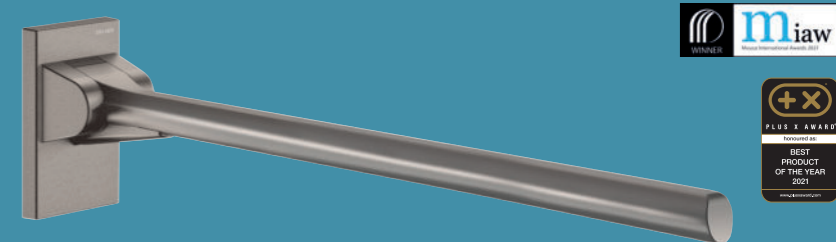

Opklapbaar, eenvoudig demonteerbaar met antidiefstal bevestigingssysteem, blijft in verticale positie staan, afgeremde op- en neerwaartse beweging, ergonomische platte antiroterende voorzijde, verborgen bevestiging, aluminium geëpoxeerde uitvoering en beschikbaar in drie kleuren.

Deze Be-Line® steungreep is beter uitgerust dan de meest recente SUV.

511963C