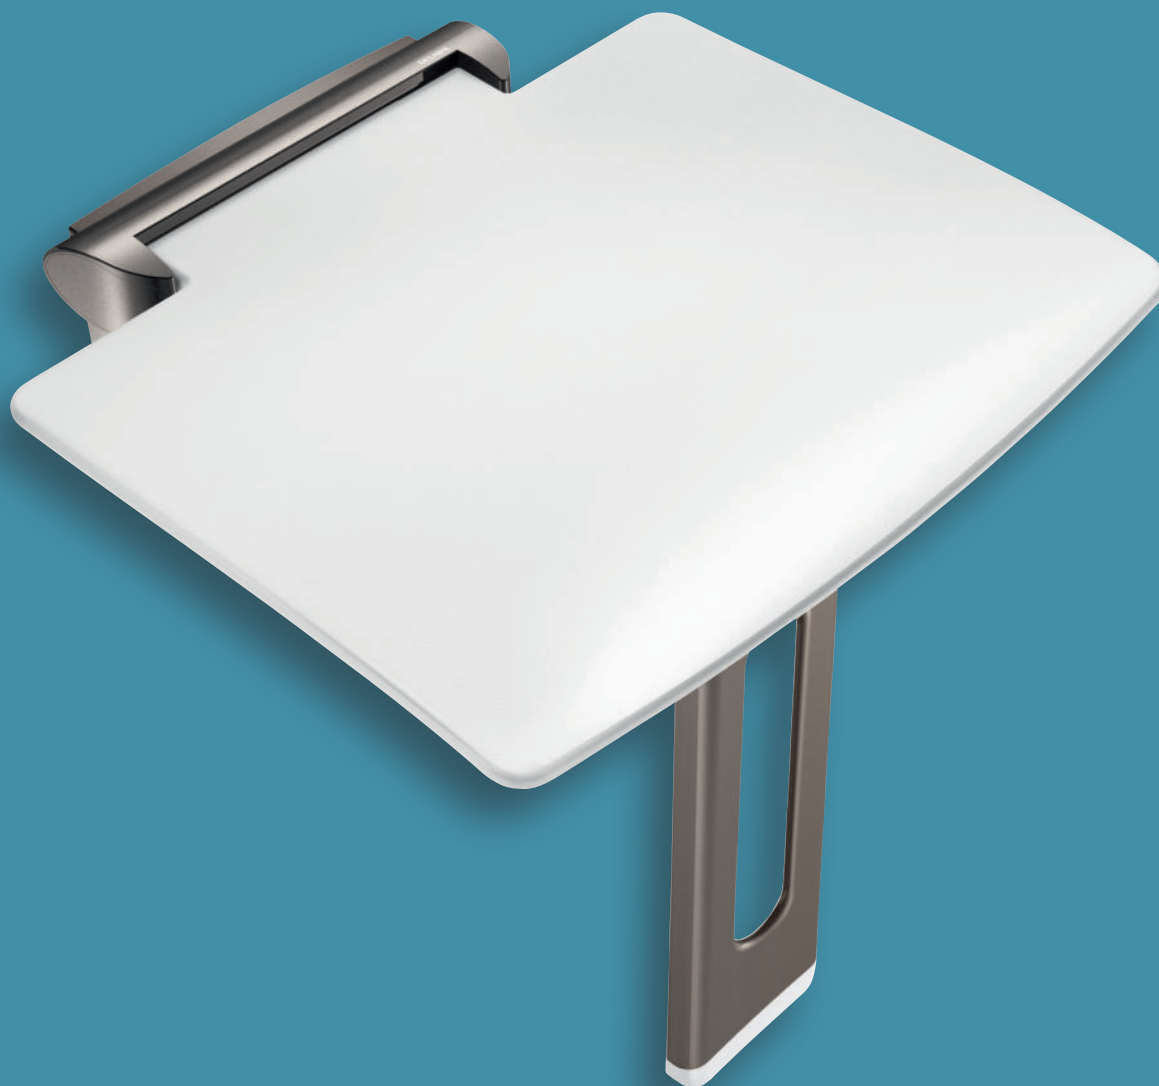

STEUNGREPEN • DOUCHEZITJES • ACCESSOIRES

Be-Line®

DESIGN VOOR IEDEREEN

DELABIE