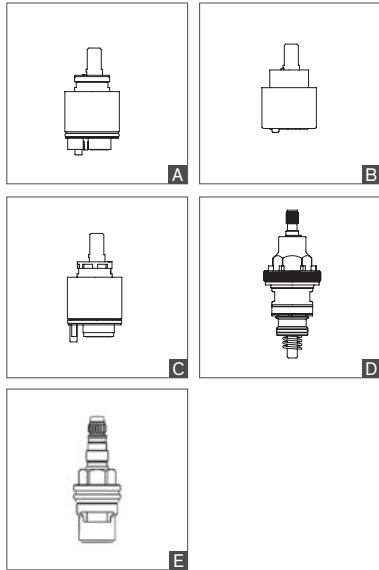

WASTAFELS - SPOELTAFELS EN DOUCHES

Mengkranen met keramisch binnenwerk

	Herstellingsset	Volledig binnenwerk	Type
Binnenwerk Ø 40			
Standaard binnenwerk			
Met voetstuk, met debietbegrenzer			
2206, 2406, 2420BEL, 2421BEL, 2445, 2446, 2452, 2455, 2456, 2520BEL, 2521BEL, 20121, 20421, 2720LBEL, 2720TBEL, 2721LBEL, 2721TBEL, 28201LBEL, 28201TBEL, 28211LBEL, 28211TBEL, 2539, 2739BEL (tot 10/2016) 2220BEL, 2221BEL (tot 12/2019), 2565 (tot 10/2020)	-	- N009AG75	49,00 € A
Met voetstuk, zonder debietbegrenzer			
2211BEL, 2211LBEL (na 12/2017) 2239, 2252S, 2439BEL, 2538, 2539, 2739	-	- N109AG75	44,00 € -
Zonder voetstuk, met debietbegrenzer			
20164T1, 20164T4, 20464T1, 20464T4, 20870T1, 20870T3, 20871T1, 20871T3	753256	12,00 € N201AG75	94,00 € -
Zonder voetstuk, zonder debietbegrenzer			
2210, 2519, 2543, 2597 2211BEL, 2211LBEL, 2599BEL (tot 12/2017)	-	- N148AA75	42,00 € -
2510	753256	12,00 € N148AA75	42,00 € -
Zonder voetstuk, met debietbegrenzer			
2246, 2410, 2443, 2561C, 2562C, 2569, 2595, 20870 et 20164/20464 (tot 02/2012)	-	- N248AA75	49,00 € B
2564 (tot 10/2020), 2522, 2870, 2871 (tot 10/2021)	753256	12,00 € N248AA75	49,00 € B