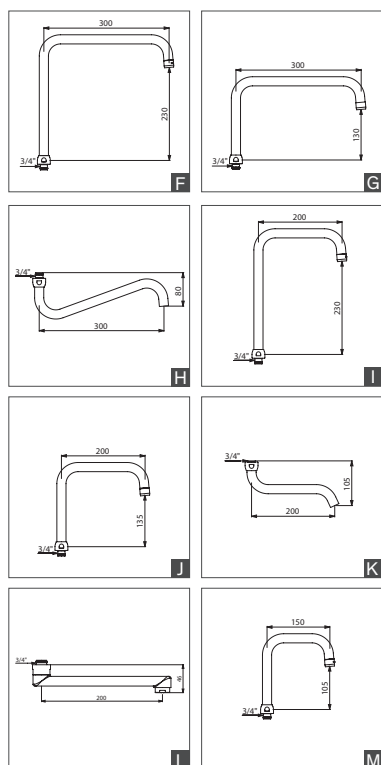

Onderdelen

BIOSAFE KRAANUITGANGEN, STRAALBREKERS

BIOSAFE kraanuitgangen vrije uitgang, zonder rooster of wand in contact met water (met messing ring)			
F22/100 (1 stuk) voor kranen 25061T1, 2506T1BEL en H9726 (5 l/min max)	923022	10,00 €	-
F22/100 (50 stuks) voor kranen 25061T1, 2506T1BEL en H9726 (5 l/min max)	923022.50P	326,00 €	-
M24/100 (1 stuk) voor serie 2520 (EP) (5 l/min max)	923024	10,00 €	A
M24/100 (50 stuks) voor serie 2520 (EP) (5 l/min max)	923024.50P	326,00 €	A
M24/100 (1 stuk) voor serie 2620BEL, 2620EP (5 l/min max)	926024	10,00 €	-
M24/100 (1 stuk) voor serie 2640BEL, 2641BEL (5 l/min max)	922640	12,00 €	B
M16,5/100 (1 stuk) voor series 2920BEL, 2664TxBEL en 2665TxBEL (5 l/min max)	922660	9,00 €	-
Hygiënische straalbrekers stervormig zonder rooster: beperkt bacteriegroei (met messing ring)			
F22/100 (2 stuks)	921022.2P	12,00 €	-
F22/100 (50 stuks)	921022.50P	241,00 €	-
M24/100 (2 stuks)	921024.2P	12,00 €	C
M24/100 (50 stuks)	921024.50P	241,00 €	C
Straalbrekers 3 l/min regelbaar d.m.v. inbussleutel 2,5 mm (met messing ring)			
F22/100 met regelbaar debiet (2 stuks)	922022.2P	13,00 €	D
M24/100 met regelbaar debiet (2 stuks)	922024.2P	13,00 €	-
Inbussleutel (2,5 mm)	C282025	15,00 €	E
Demontagesleutel voor straalbrekers			
	222429	6,00 €	-
Vandaalbestendige schroeven type TORX M5x25 + pluggen (4 stuks)			
	999049	10,00 €	-
Terugslagklep			
Met debietbegrenzer 6 l/min	900007	13,00 €	-
Voor aansluiting 3/8"	900010	9,00 €	-