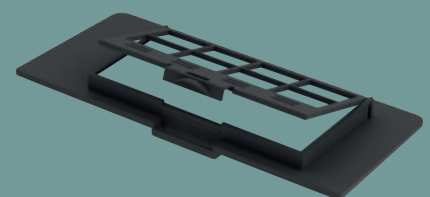

# Onderdelen

## TOEGANKELIJKHEID

	Herstellingsset		Type
<b>Be-Line®</b>			
Bevestigingsset	5119FIX	19,00 €	A
<b>Basic</b>			
Afdekkapje voor draaipunt van douchezitje 510400	510400C	25,00 €	B
3 × latjes voor douchezitje 510400	510400L	142,00 €	C
3 × latjes voor kruk 510418	510418L	144,00 €	C
4 × latjes voor breed zitje 510410	510410L	216,00 €	D

## ZEEPVERDELERS

	Herstellingsset		Volledig mechanisme		Type
<b>510580-510581-510582-510583-510584-510586</b>					
Pompje	51058M	59,00 €	-	-	E
Slot	SER2911V	24,00 €	-	-	F
Deksel voor reservoir	51058CO	12,00 €	-	-	G
<b>512066</b>					
Elektronische sturing + dichtingsring	51206BC	142,00 €	-	-	H
Deksel voor reservoir	51206CR	9,00 €	-	-	I
Slot	SER2911V	24,00 €	-	-	F
<b>6566 - 6567</b>					
Mechanisme voor zeepverdeler	6568	34,00 €	-	-	J
Niveaucontrole venster	6569	9,00 €	-	-	K
<b>6580 - 6583</b>					
Pompje	6580SRV	67,00 €	-	-	L
<b>729xxx</b>					
729008, 729108, 729508	729302	24,00 €	729308	84,00 €	M
729012, 729112, 729512	729302	24,00 €	729312	90,00 €	M
729150, 729200	729302	24,00 €	729303	84,00 €	M
PVC buis + houder terugslagklep en terugslagklep	729TUB	14,00 €	-	-	N
Reservoir 1L, voor refs. 729008, 729112	729501	25,00 €	-	-	O
Reservoir 0,5L, voor refs. 729508, 729512	729500	22,00 €	-	-	P

## TOILETPAPIERVERDELERS

	Herstellingsset		Type
Slot voor dubbele toiletpapierverdeler refs. 1660, 1660S en 1661	SER1660V	9,00 €	K
Slot voor refs. 2900, 2901, 2902, 2910, 2911 en 2912	SER2911V	24,00 €	L