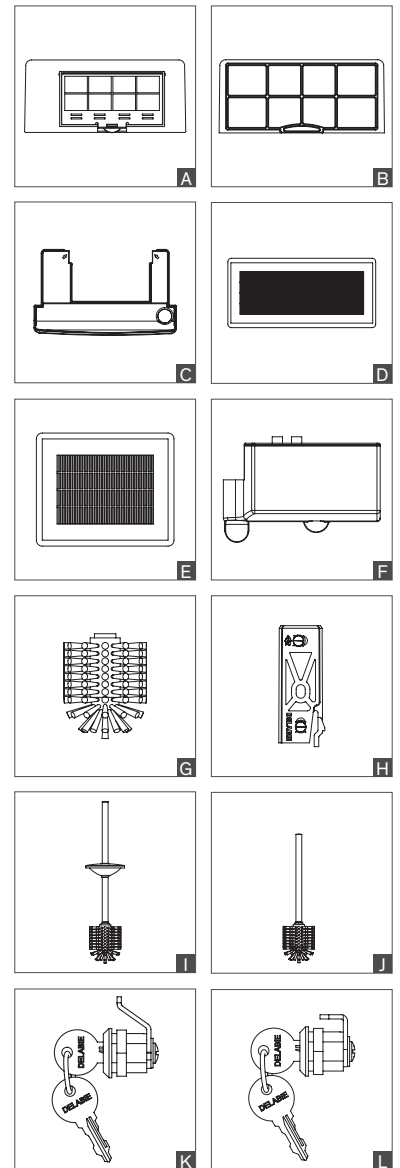

HANDENDROGERS

	Herstellingsset		Type
SPEEDJET 510621			
Filter (na 2013)	510621F	35,00 €	A
Filter (voor 2013)	510621FA	37,00 €	B
Waterreservoir	510621R	47,00 €	C
SPEEDJET 2 510623 zonder reservoir			
HEPA filter voor handdroger zonder reservoir	510623F	134,00 €	D
SPEEDJET 2 510624 met reservoir			
HEPA filter voor handdroger met reservoir	510624F	73,00 €	E
Waterreservoir voor SPEEDJET 2 zwart	510624RB	101,00 €	F
Waterreservoir voor SPEEDJET 2 antraciet	510624RC	101,00 €	F
Waterreservoir voor SPEEDJET 2 wit	510624RW	101,00 €	F

TOILETBORSTELHOUDERS MET TOILETBORSTEL

	Herstellingsset		Type
Toiletborstel zonder hendel	4051L	8,00 €	G
Muurbevestiging voor toiletborstelhouder 4048, 4051 en 510051	4051FIX	14,00 €	H
Rvs glanzend gepolijst			
Toiletborstelset met deksel in rvs glanzend gepolijst voor refs. 4050P, 4051P, 510050P en 510051P	4051MLP	59,00 €	I
Toiletborstelset zonder deksel in rvs glanzend gepolijst voor refs. 4048P en 4049P	4048MLP	26,00 €	J
Rvs mat gepolijst			
Toiletborstelset met deksel in rvs mat gepolijst voor refs. 4050S, 4051S, 510050S en 510051S	4051MLS	55,00 €	I
Toiletborstelset zonder deksel in rvs mat gepolijst voor refs. 4048S en 4049S	4048MLS	24,00 €	J
Rvs wit geëpoxeerd			
Toiletborstelset met deksel in rvs wit geëpoxeerd voor refs. 4050EW, 4051EW, 510050W en 510051W	4051MLW	56,00 €	I
Toiletborstelset zonder deksel in rvs wit geëpoxeerd voor refs. 4048EW en 4049EW	4048MLW	25,00 €	J
Rvs antraciet grijs			
Toiletborstelset met deksel in rvs antraciet grijs voor refs. 4051C en 510051C	4051MLC	56,00 €	I
Toiletborstelset zonder deksel in rvs antraciet grijs voor ref. 4048C	4048MLC	26,00 €	J
Rvs mat wit geëpoxeerd			
Toiletborstelset met deksel in rvs mat wit geëpoxeerd voor refs. 4051MW en 510051MW	4051MLMW	56,00 €	I
Toiletborstelset zonder deksel in rvs mat wit geëpoxeerd voor ref. 4048MW	4048MLMW	26,00 €	J

TOILETPAPIERVERDELERS

	Herstellingsset		Type
Slot voor dubbele toiletpapierverdeler refs. 1660, 1660S en 1661	SER1660V	9,00 €	K
Slot voor refs. 2900, 2901, 2902, 2910, 2911 en 2912	SER2911V	24,00 €	L

HANDDOEKVERDELERS

	Herstellingsset		Type
Slot voor refs. 2561D, 6601, 6602, 6607D, 6611, 6612 en 6617	SER2559V	24,00 €	L