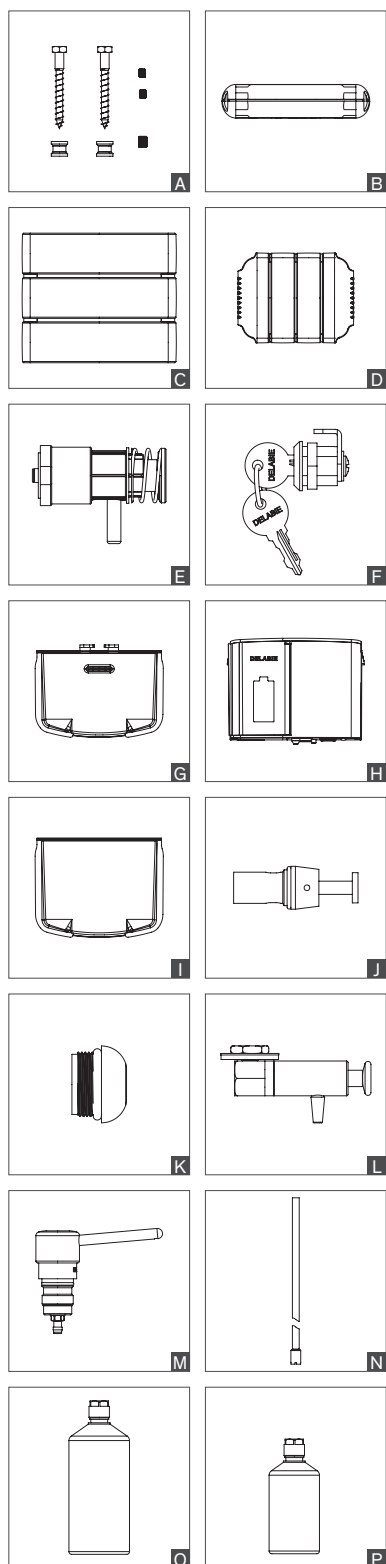

## TOEGANKELIJKHEID

	Herstellingsset		Type
<b>Be-Line®</b>			
Bevestigingsset	5119FIX	19,00 €	A
<b>Basic</b>			
Afdekkapje voor draaipunt van douchezitje 510400	510400C	25,00 €	B
3 × latjes voor douchezitje 510400	510400L	142,00 €	C
3 × latjes voor kruk 510418	510418L	144,00 €	C
4 × latjes voor breed zitje 510410	510410L	216,00 €	D

## ZEEPVERDELERS

	Herstellingsset		Volledig mechanisme		Type
<b>510580-510581-510582-510583-510584-510586</b>					
Pompje	51058M	59,00 €	-	-	E
Slot	SER2911V	24,00 €	-	-	F
Deksel voor reservoir	51058CO	12,00 €	-	-	G
<b>512066</b>					
Elektronische sturing + dichtingsring	51206BC	142,00 €	-	-	H
Deksel voor reservoir	51206CR	9,00 €	-	-	I
Slot	SER2911V	24,00 €	-	-	F
<b>6566 - 6567</b>					
Mechanisme voor zeepverdeler	6568	34,00 €	-	-	J
Niveaucontrole venster	6569	9,00 €	-	-	K
<b>6580 - 6583</b>					
Pompje	6580SRV	67,00 €	-	-	L
<b>729xxx</b>					
729008, 729108, 729508	729302	24,00 €	729308	84,00 €	M
729012, 729112, 729512	729302	24,00 €	729312	90,00 €	M
729150, 729200	729302	24,00 €	729303	84,00 €	M
PVC buis + houder terugslagklep en terugslagklep	729TUB	14,00 €	-	-	N
Reservoir 1L, voor refs. 729008, 729112	729501	25,00 €	-	-	O
Reservoir 0,5L, voor refs. 729508, 729512	729500	22,00 €	-	-	P

## TOILETPAPIERVERDELERS

	Herstellingsset		Type
Slot voor dubbele toiletpapierverdeler refs. 1660, 1660S en 1661	SER1660V	9,00 €	K
Slot voor refs. 2900, 2901, 2902, 2910, 2911 en 2912	SER2911V	24,00 €	L