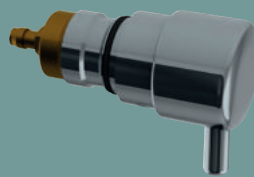

## TOEGANKELIJKHEID

	Herstellingsset		Type
<b>Be-Line®</b>			
Bevestigingsset	5119FIX	19,00 €	A
<b>Basic</b>			
Afdekkapje voor draaipunt van douchezitje 510400	510400C	25,00 €	B
3 × latjes voor douchezitje 510400	510400L	142,00 €	C
3 × latjes voor kruk 510418	510418L	144,00 €	C
4 × latjes voor breed zitje 510410	510410L	216,00 €	D

## ZEEPVERDELERS

	Herstellingsset		Volledig mechanisme		Type
<b>510580-510581-510582-510583-510584-510586</b>					
Pompje	51058M	59,00 €	-	-	E
Slot	SER2911V	24,00 €	-	-	F
Deksel voor reservoir	51058CO	12,00 €	-	-	G
<b>512066</b>					
Elektronische sturing + dichtingsring	51206BC	142,00 €	-	-	H
Deksel voor reservoir	51206CR	9,00 €	-	-	I
Slot	SER2911V	24,00 €	-	-	F
<b>6566 - 6567</b>					
Mechanisme voor zeepverdeler	6568	34,00 €	-	-	J
Niveaucontrole venster	6569	9,00 €	-	-	K
<b>6580 - 6583</b>					
Pompje	6580SRV	67,00 €	-	-	L
<b>729xxx</b>					
729008, 729108, 729508	729302	24,00 €	729308	84,00 €	M
729012, 729112, 729512	729302	24,00 €	729312	90,00 €	M
729150, 729200	729302	24,00 €	729303	84,00 €	M
PVC buis + houder terugslagklep en terugslagklep	729TUB	14,00 €	-	-	N
Reservoir 1L, voor refs. 729008, 729112	729501	25,00 €	-	-	O
Reservoir 0,5L, voor refs. 729508, 729512	729500	22,00 €	-	-	P