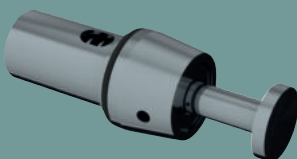

## TOEGANKELIJKHEID

	Herstellingsset		Type
<b>Be-Line®</b>			
Bevestigingsset	5119FIX	19,00 €	A
<b>Basic</b>			
Afdekkapje voor draaipunt van douchezitje 510400	510400C	25,00 €	B
3 × latjes voor douchezitje 510400	510400L	142,00 €	C
3 × latjes voor kruk 510418	510418L	144,00 €	C
4 × latjes voor breed zitje 510410	510410L	216,00 €	D

## ZEEPVERDELERS

	Herstellingsset		Volledig mechanisme		Type
<b>510580-510581-510582-510583-510584-510586</b>					
Pompje	51058M	59,00 €	-	-	E
Slot	SER2911V	24,00 €	-	-	F
Deksel voor reservoir	51058CO	12,00 €	-	-	G
<b>512066</b>					
Elektronische sturing + dichtingsring	51206BC	142,00 €	-	-	H
Deksel voor reservoir	51206CR	9,00 €	-	-	I
Slot	SER2911V	24,00 €	-	-	F
<b>6566 - 6567</b>					
Mechanisme voor zeepverdeler	6568	34,00 €	-	-	J
Niveaucontrole venster	6569	9,00 €	-	-	K
<b>6580 - 6583</b>					
Pompje	6580SRV	67,00 €	-	-	L
<b>729xxx</b>					
729008, 729108, 729508	729302	24,00 €	729308	84,00 €	M
729012, 729112, 729512	729302	24,00 €	729312	90,00 €	M
729150, 729200	729302	24,00 €	729303	84,00 €	M
PVC buis + houder terugslagklep en terugslagklep	729TUB	14,00 €	-	-	N
Reservoir 1L, voor refs. 729008, 729112	729501	25,00 €	-	-	O
Reservoir 0,5L, voor refs. 729508, 729512	729500	22,00 €	-	-	P