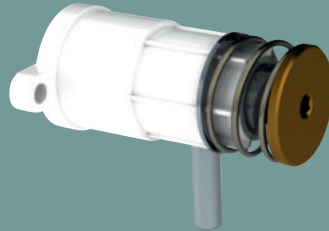

# Onderdelen

## TOEGANKELIJKHEID

	Herstellingsset		Type
<b>Be-Line®</b>			
Bevestigingsset	5119FIX	19,00 €	A
<b>Basic</b>			
Afdekkapje voor draaipunt van douchezitje 510400	510400C	25,00 €	B
3 × latjes voor douchezitje 510400	510400L	142,00 €	C
3 × latjes voor kruk 510418	510418L	144,00 €	C
4 × latjes voor breed zitje 510410	510410L	216,00 €	D

## ZEEPVERDELERS

	Herstellingsset		Volledig mechanisme		Type
<b>510580-510581-510582-510583-510584-510586</b>					
Pompje	51058M	59,00 €	-	-	E
Slot	SER2911V	24,00 €	-	-	F
Deksel voor reservoir	51058CO	12,00 €	-	-	G
<b>512066</b>					
Elektronische sturing + dichtingsring	51206BC	142,00 €	-	-	H
Deksel voor reservoir	51206CR	9,00 €	-	-	I
Slot	SER2911V	24,00 €	-	-	F
<b>6566 - 6567</b>					
Mechanisme voor zeepverdeler	6568	34,00 €	-	-	J
Niveaucontrole venster	6569	9,00 €	-	-	K
<b>6580 - 6583</b>					
Pompje	6580SRV	67,00 €	-	-	L
<b>729xxx</b>					
729008, 729108, 729508	729302	24,00 €	729308	84,00 €	M
729012, 729112, 729512	729302	24,00 €	729312	90,00 €	M
729150, 729200	729302	24,00 €	729303	84,00 €	M
PVC buis + houder terugslagklep en terugslagklep	729TUB	14,00 €	-	-	N
Reservoir 1L, voor refs. 729008, 729112	729501	25,00 €	-	-	O
Reservoir 0,5L, voor refs. 729508, 729512	729500	22,00 €	-	-	P

## TOILETPAPIERVERDELERS

	Herstellingsset		Type
Slot voor dubbele toiletpapierverdeler refs. 1660, 1660S en 1661	SER1660V	9,00 €	K
Slot voor refs. 2900, 2901, 2902, 2910, 2911 en 2912	SER2911V	24,00 €	L